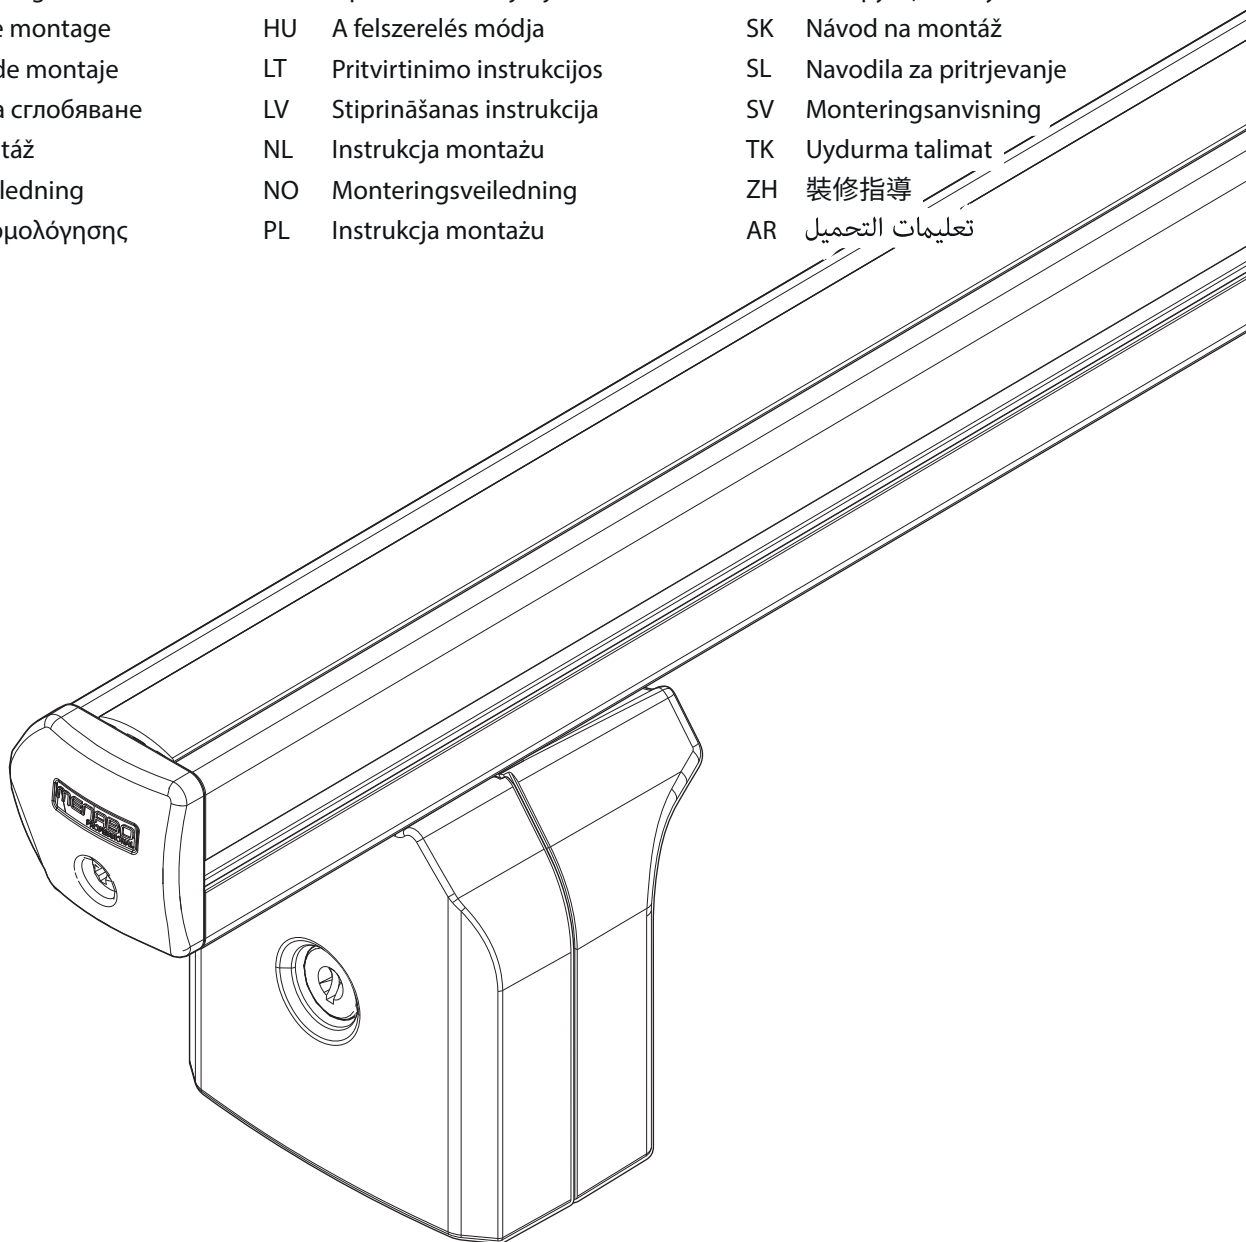

MENABO

free time on the move

PROFESSIONAL AIRDYN L

IT Istruzioni di montaggio	ET Paigaldusjuhend	PT Instruções de Montagem
EN Fitting instructions	FI Asennusohje	RO Instrucțiuni de montare
DE Montageanleitung	HR Uputa za sastavljanje	RU Инструкции по установке
FR Instructions de montage	HU A felszerelés módja	SK Návod na montáž
ES Instrucciones de montaje	LT Pritvirtinimo instrukcijos	SL Navodila za pritrjevanje
BG инструкции за сглобяване	LV Stiprināšanas instrukcija	SV Monteringsanvisning
CS Návod na montáž	NL Instrukcja montażu	TK Uydurma talimat
DA Monteringsvejledning	NO Monteringsveiledning	ZH 裝修指導
EL Οδηγίες συναρμολόγησης	PL Instrukcja montażu	AR تعليمات التجميع

N.	[IT]Componenti (Inclusi) [EN]Components (Included) [FR]Composants (Comprises) [DE]Die Komponenten (im Lieferumfang enthalten) [ES]Componentes (Incluido)	Q.
1		2
2		2
3		2
4a	 SX	2
4b	 DX	2
5		4
6		4
7		4
8		4
9		4
10	 A2	2
11	 A3 DX	2
12	 A3 SX	2
13	 Ø8X17	4
14	 Ø6X18	8
15	 M8X30	4
16	 M6X16	8
17	 M6	8
18	 5mm - 0.2"	1
19		4