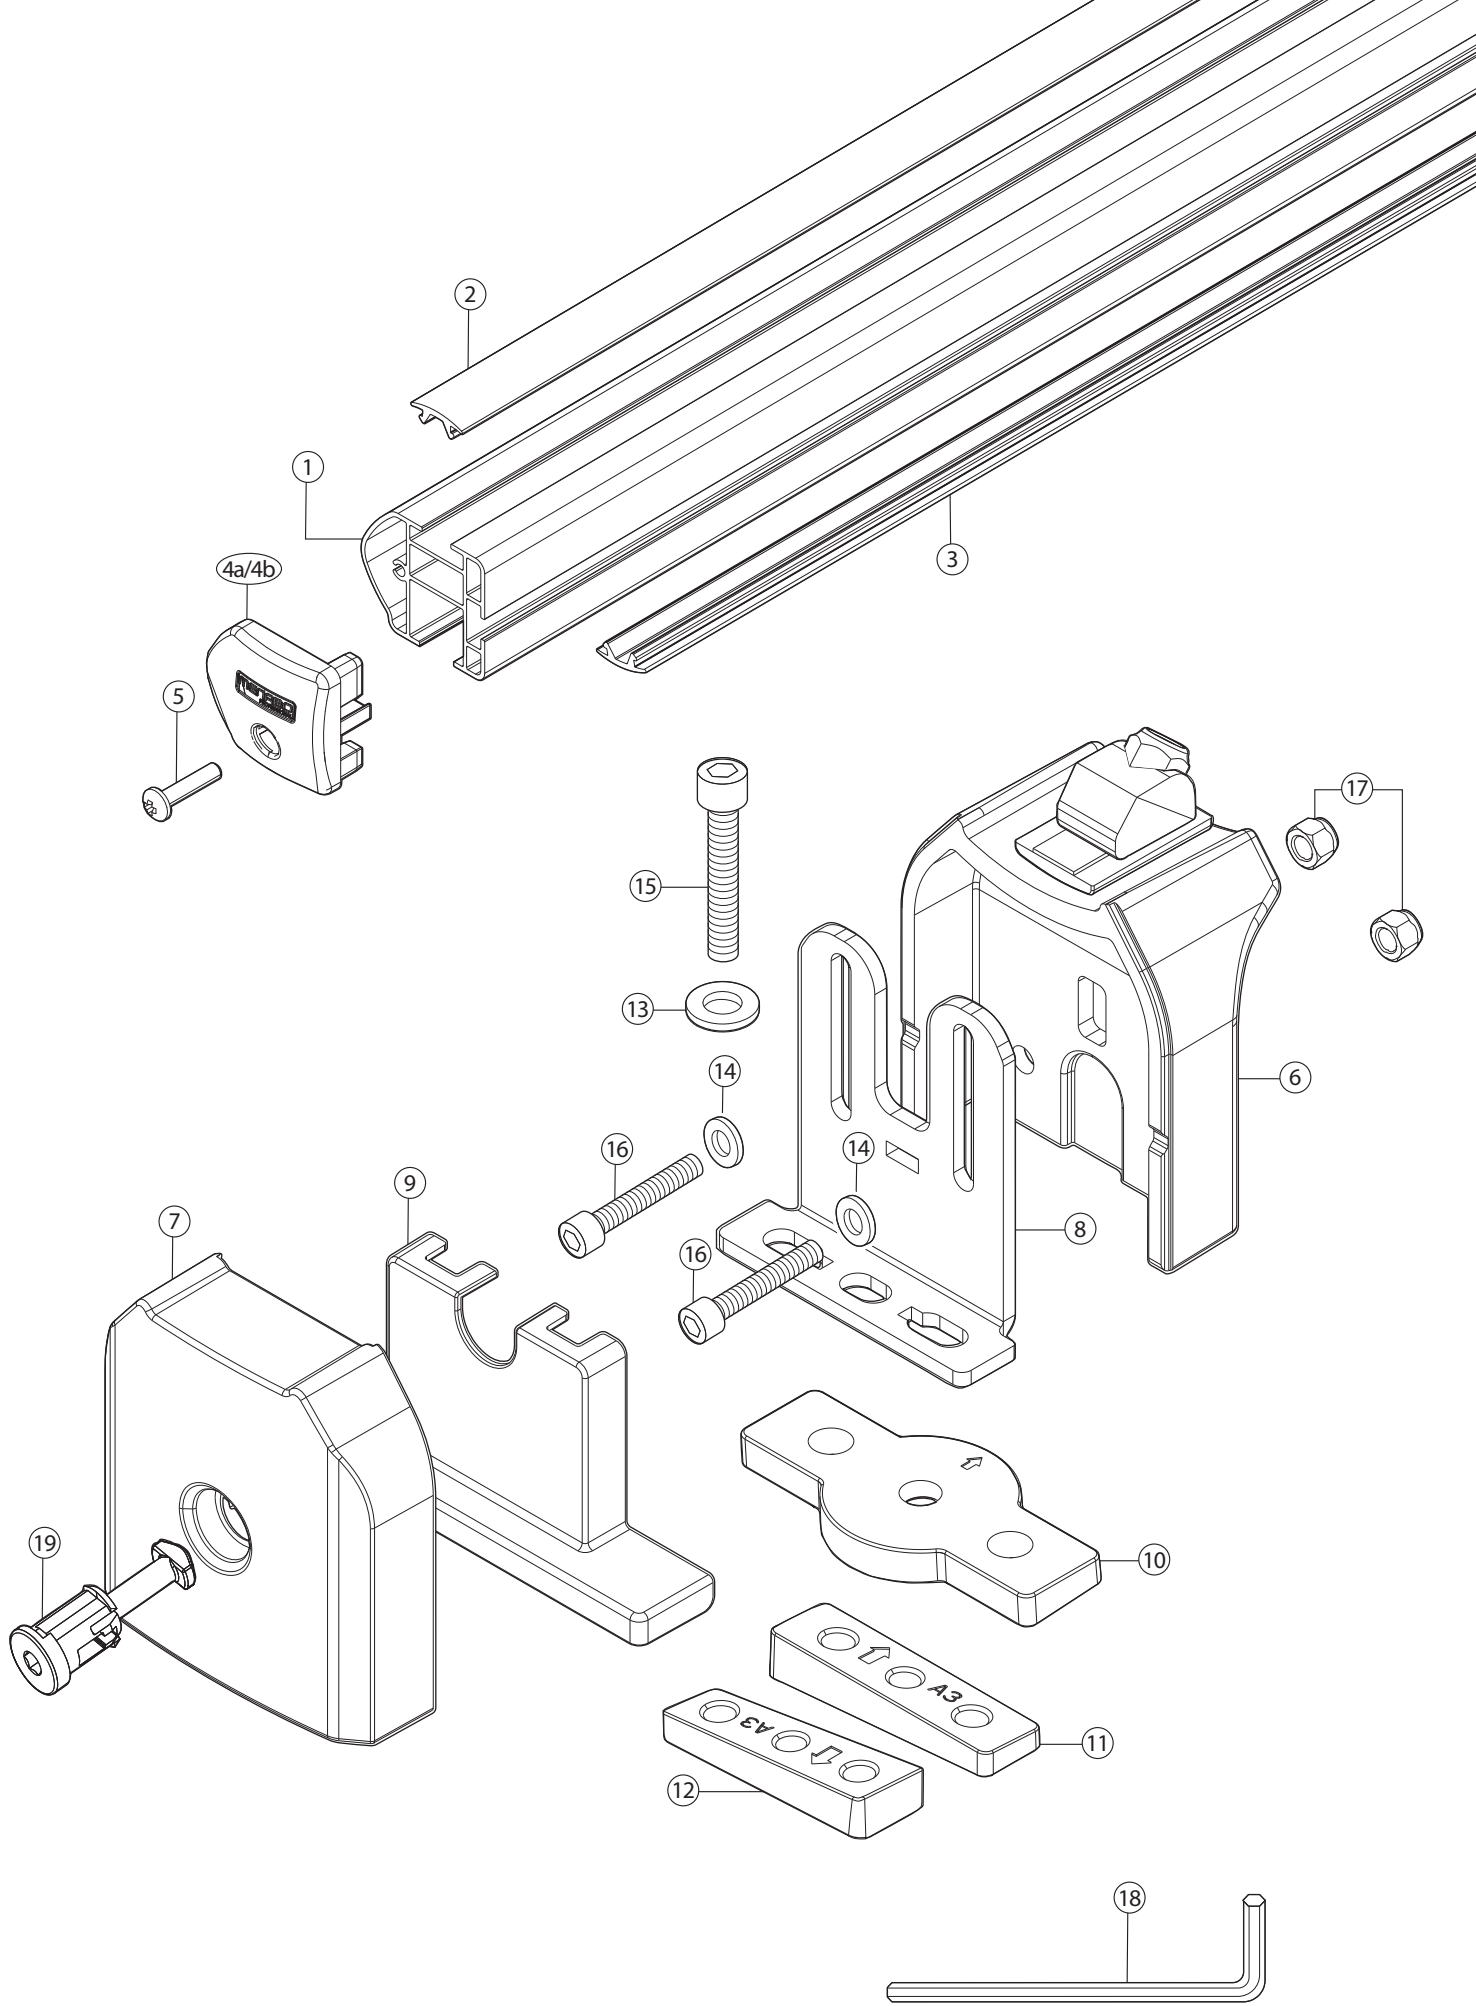

N.	[IT]Componenti (Inclusi) [EN]Components (Included) [FR]Composants (Comprises) [DE]Die Komponenten (im Lieferumfang enthalten) [ES]Componentes (Incluido)	Q.
1		2
2		2
3		2
4a	SX	2
4b	DX	2
5		4
6		4
7		4
8		4
9		4
10	A2	2
11	A3 DX	2
12	A3 SX	2
13	Ø8X17	4
14	Ø6X18	8
15	M8X30	4
16	M6X16	8
17	M6	8
18	5mm - 0.2"	1
19		4

N.	[IT]Ricambi (A Richiesta) [EN]Spare Parts (Made to order) [FR]Pièces de rechange (Sur commande) [DE]E Teile (auf Anfrage) [ES]Piezas de recambio (Previa solicitud)	Q.	Codice-Code-Código
2		2	700007900000
3		2	700037200000
4a	SX	1	700047300000
4b	DX	1	
5		2	
7		1	700035600000
9		1	700034600000
5		2	700047500000
14	Ø6X18	4	
16	M6X16	4	
17	M6	4	
19		2	
10	A2	2	700048400000
11	A3 DX	2	700049000000
12	A3 SX	2	
13	Ø8X17	4	700047900000
15	M8X30	4	700049100000
18	5mm - 0.2"	1	700025000000
19		4	700025300000

OPTIONAL KIT 000084800000

N.		Q.
20		4
21	XXXX	2